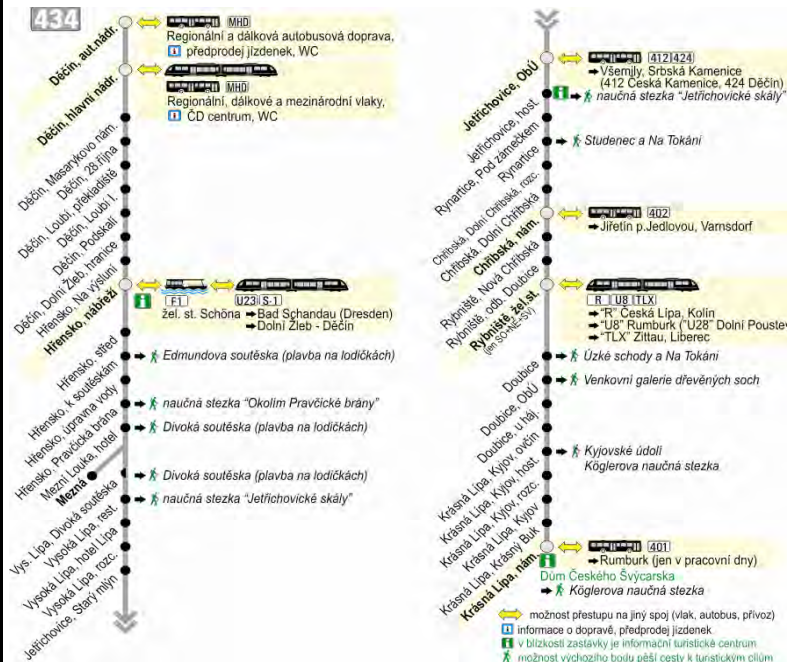

linka č. 512434 Děčín - Hřensko - Mezní Louka - Jetřichovice - Chřibská - Doubice - Krásná Lípa

Přepřevážně zajišťuje: Dopravní podnik města Děčína, a.s., Dělnická 106, 405 29 Děčín VI., tel. 412 709 550, 604 294 555

- 75** jede od 9.6.13 do 28.6.13 a od 2.9.13 do 27.9.13 (nur vom 9.6.13 bis 28.6.13 und vom 2.9.13 bis 27.9.13)
- 76** nejede od 29.6.13 do 1.9.13 (nicht vom 29.6.13 bis 1.9.13)
- 77** nejede od 30.3.13 do 29.9.13 (nicht vom 30.3.13 bis 29.9.13)
- 78** jede od 30.3.13 do 29.9.13 (nur vom 30.3.13 bis 29.9.13)
- 79** jede od 29.6.13 do 1.9.13 (nur vom 29.6.13 bis 1.9.13)

**Návazná doprava:**  
 \* návaznost vlaků ČD (Anschluss zum Zug)  
 \* návazná autobusová doprava (Anschluss zum Bus)  
 1 vlakové nádraží (Bahnhof)  
 2 návaznost na spoje linky 424 směr Srbská Kamenice, Děčín a spoj linky 412 směr Srbská Kamenice, Česká Kamenice  
 3 v pracovní dny návaznost na linku 401 směr Rumburk  
 4 přívoz do zast. Schöna (D) k vlakovému úseku U23 Děčín-Bad Schandau a S1 směr Dresden (Fähre nach Schöna, Bahnhof, Übergang zu den Zügen des Elbe-Labe-Sprinters (Děčín - Bad Schandau) und der S-Bahnlinie 1 (Schöna - Dresden - Meißen))  
 5 návaznost na linku 402 směr Varnsdorf  
 6 návaznost vlaků ČD směr Česká Lípa - Kolín, směr Rumburk a vlaků Trilex směr Zittau - Liberec (Anschluss zum Zug)

Na lince platí tarif a smluvní přepravní podmínky vyhlášené dopravcem Dopravní podnik města Děčína, a.s. Informace o tarifu jsou zveřejněny ve vozidle na lince.  
 Linie zum DPMD-Tarif, Fahrscheine erhalten Sie beim Busfahrer. Elbe-Labe-Tickets werden anerkannt.